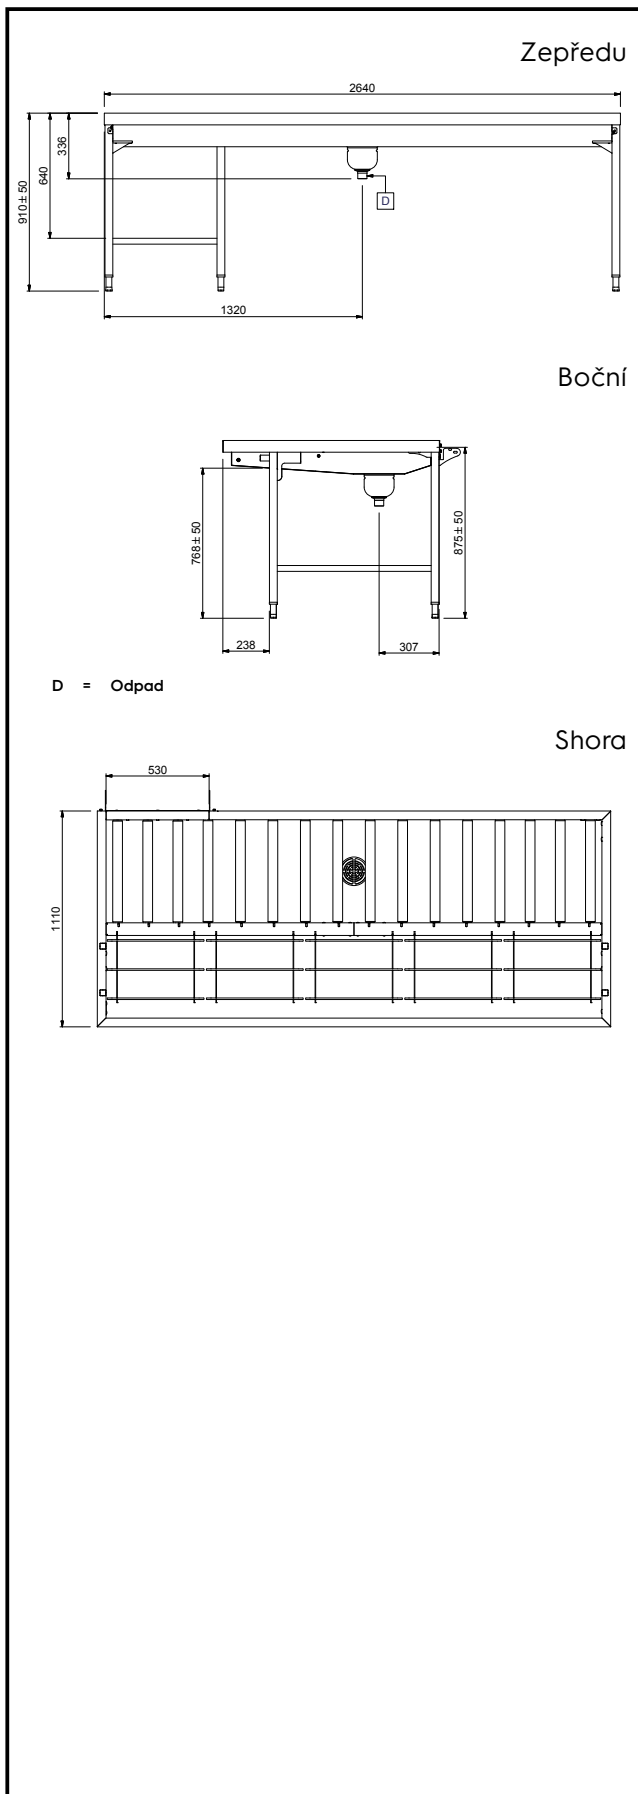

**Konstrukce**

- Hladké leštěné povrchy usnadňující čištění.
- Konstrukce z ušlechtilé nerez oceli AISI 304 s nerezovými nohami ze čtvercových profilů 40x40mm.
- Silné svařované příruby pro pevné spojení mezi jednotkami.
- Svažující se dno vany směrem k odpadu zajišťuje hladký a rychlý odtok.
- Lehce vyjímatelný nerezový filtrační koš.
- Ruční příjem a třídění.
- Napojení zepředu vpravo nebo vlevo dle modelu.
- Lze dovybavit vhodným extra příslušenstvím - dráhou na podnosy, výškově stavitelnou jednoduchou nástavbou, dvojitou nástavbou na třídění nádobí do košů a na prázdné koše, předplachovými sprchami, dřezem na namáčení přístrojů a tryskami pro čištění stolu.
- Nerezové, výškově stavitelné nohy 50mm pro vyrovnání provozní výšky mezi stolem.

### Hlavní informace

Vnější rozměry, Šířka	
865296 (HSMSF5RL)	2640 mm
Vnější rozměry, Hloubka	1110 mm
Vnější rozměry, Výška	910 mm
Netto váha:	64 kg
Výškové nastavení:	50/50 mm
Směr posunu koše	Zprava doleva
Dřez/vana - použitý materiál	Nerez ocel AISI304 - DIN 1.4301
Typ válečků	Dlouhý